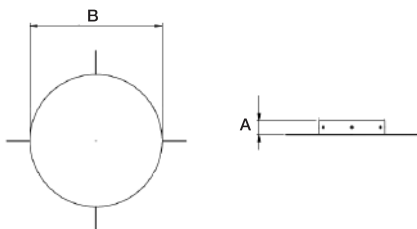

rosone / canopy 4

Art. ROSONE CANOPY 4	W	V	A cm	B cm
	37	220	4,5	30