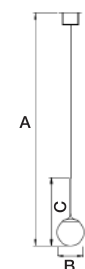

Art. ROSONE CANOPY 6	W	V	A cm	B cm
	55	220	4,5	30

rosone / canopy 10

Art. ROSONE CANOPY 10	W	V	A cm	B cm
	92	220	5	40

rosone / canopy 14

Art. ROSONE CANOPY 14	W	V	A cm	B cm
	130	220	5	40

Cristalglob S15 - S33