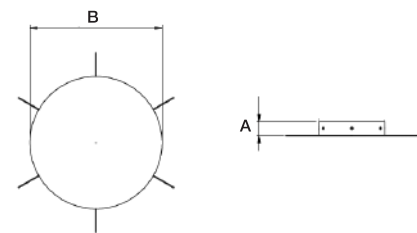

Art. ROSONE CANOPY 6	W	V	A cm	B cm
	55	220	4,5	30

rosone / canopy 10

Art. ROSONE CANOPY 10	W	V	A cm	B cm
	92	220	5	40

rosone / canopy 14

Art. ROSONE CANOPY 14	W	V	A cm	B cm
	130	220	5	40

Cristalglob S15 - S33