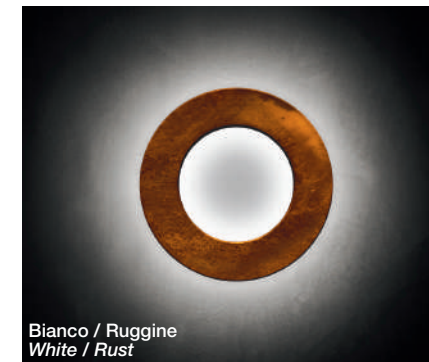

Vera 31 | Vera 26 | Vera 21

VERA ... TRIAC = DIMMERABILE TRIAC

ALIMENTATORE INCLUSO | DRIVER INCLUDED.

Art.	W	V	Lumen	°K LED	A cm	B cm	C cm	LED
VERA 31	25,2	220	3897	2700/3000	7/36	31	0,6	700mA CRI90
VERA 26	16,8	220	2598	2700/3000	7/32	26	0,6	700mA CRI90
VERA 21	13,5	220	2100	2700/3000	7/27	21	0,6	700mA CRI90

Vera 66 | Vera 50

VERA ... TRIAC = DIMMERABILE TRIAC

ALIMENTATORE INCLUSO | DRIVER INCLUDED

Art.	W	V	Lumen	°K LED	A cm	B cm	C cm	LED
VERA 66	25,2	220	3897	3000	17	66	0,6	700mA CRI90
VERA 50	16,8	220	2598	3000	14	50	0,6	700mA CRI90

Vera ST

Art.	W	V	Lumen	°K LED	A cm	B cm	C cm	D cm	LED
VERA ST	25,2	220	3897	3000	31	190	0,6	27	700mA CRI90

ALIMENTATORE INCLUSO | DRIVER INCLUDED

Abbinamento colori | Color match:

Disco inferiore
Lower disc
(da 2mm | 2mm thick)

Bianco
White

Foglia oro
Gold leaf

Foglia rame
Copper leaf

Anello superiore
Upper ring
(da 6mm | 6mm thick)

Rame bronzato
Bronzed copper

Ottone
Brass

Ruggine
Rust

Bianco
White

Nero
Black

Alluminio spatolato
Brushed aluminium