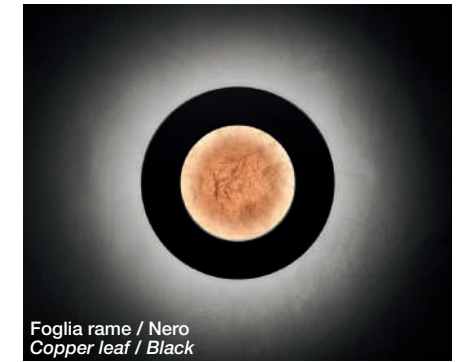

Vera 31 | Vera 26 | Vera 21

VERA ... TRIAC = DIMMERABILE TRIAC

ALIMENTATORE INCLUSO | DRIVER INCLUDED.

Art.	W	V	Lumen	°K LED	A cm	B cm	C cm	LED
VERA 31	25,2	220	3897	2700/3000	7/36	31	0,6	700mA CRI90
VERA 26	16,8	220	2598	2700/3000	7/32	26	0,6	700mA CRI90
VERA 21	13,5	220	2100	2700/3000	7/27	21	0,6	700mA CRI90

Vera 66 | Vera 50

VERA ... TRIAC = DIMMERABILE TRIAC

ALIMENTATORE INCLUSO | DRIVER INCLUDED

Art.	W	V	Lumen	°K LED	A cm	B cm	C cm	LED
VERA 66	25,2	220	3897	3000	17	66	0,6	700mA CRI90
VERA 50	16,8	220	2598	3000	14	50	0,6	700mA CRI90

Vera ST

Art.	W	V	Lumen	°K LED	A cm	B cm	C cm	D cm	LED
VERA ST	25,2	220	3897	3000	31	190	0,6	27	700mA CRI90

ALIMENTATORE INCLUSO | DRIVER INCLUDED

Abbinamento colori | Color match:

Disco inferiore
Lower disc
(da 2mm | 2mm thick)

Bianco
White

Foglia oro
Gold leaf

Foglia rame
Copper leaf

Anello superiore
Upper ring
(da 6mm | 6mm thick)

Rame bronzato
Bronzed copper

Ottone
Brass

Ruggine
Rust

Bianco
White

Nero
Black

Alluminio spatolato
Brushed aluminium