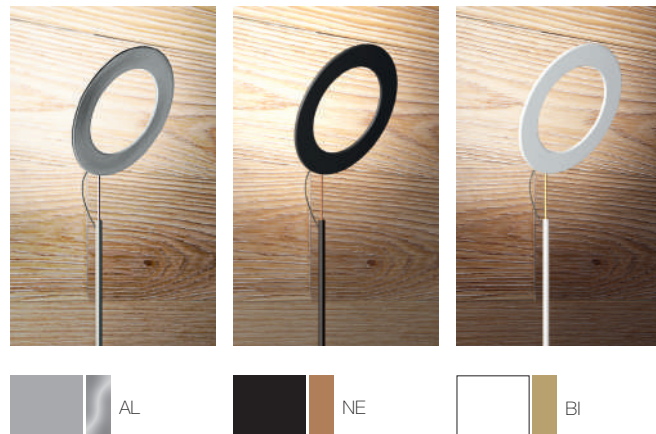

Vera 31 | Vera 26 | Vera 21

VERA ... TRIAC = DIMMERABILE TRIAC

ALIMENTATORE INCLUSO | DRIVER INCLUDED.

Art.	W	V	Lumen	°K LED	A cm	B cm	C cm	LED
VERA 31	25,2	220	3897	2700/3000	7/36	31	0,6	700mA CRI90
VERA 26	16,8	220	2598	2700/3000	7/32	26	0,6	700mA CRI90
VERA 21	13,5	220	2100	2700/3000	7/27	21	0,6	700mA CRI90

Vera 66 | Vera 50

VERA ... TRIAC = DIMMERABILE TRIAC

ALIMENTATORE INCLUSO | DRIVER INCLUDED

Art.	W	V	Lumen	°K LED	A cm	B cm	C cm	LED
VERA 66	25,2	220	3897	3000	17	66	0,6	700mA CRI90
VERA 50	16,8	220	2598	3000	14	50	0,6	700mA CRI90

Vera ST

Art.	W	V	Lumen	°K LED	A cm	B cm	C cm	D cm	LED
VERA ST	25,2	220	3897	3000	31	190	0,6	27	700mA CRI90

ALIMENTATORE INCLUSO | DRIVER INCLUDED

Abbinamento colori | Color match:

Disco inferiore
Lower disc
(da 2mm | 2mm thick)

Bianco
White

Foglia oro
Gold leaf

Foglia rame
Copper leaf

Anello superiore
Upper ring
(da 6mm | 6mm thick)

Rame bronzato
Bronzed copper

Ottone
Brass

Ruggine
Rust

Bianco
White

Nero
Black

Alluminio spatolato
Brushed aluminium