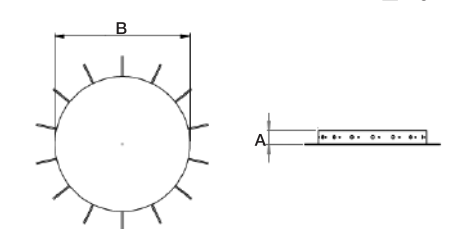

Art. ROSONE CANOPY 6	W	V	A cm	B cm
	55	220	4,5	30

rosone / canopy 10

Art. ROSONE CANOPY 10	W	V	A cm	B cm
	92	220	5	40

rosone / canopy 14

Art. ROSONE CANOPY 14	W	V	A cm	B cm
	130	220	5	40

Cristalglob S15 - S33