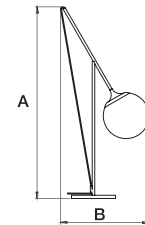

Cristalglob LP

Art. SFERA DA TAVOLO	W	V	Lumen	°K LED	A cm	B cm	LED
	9	220	1430	2700/3000	60	28	500 mA CRI90