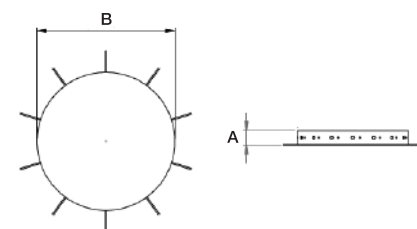

Art. ROSONE CANOPY 6	W	V	A cm	B cm
	55	220	4,5	30

rosone / canopy 10

Art. ROSONE CANOPY 10	W	V	A cm	B cm
	92	220	5	40

rosone / canopy 14

Art. ROSONE CANOPY 14	W	V	A cm	B cm
	130	220	5	40

Cristalglob S15 - S33