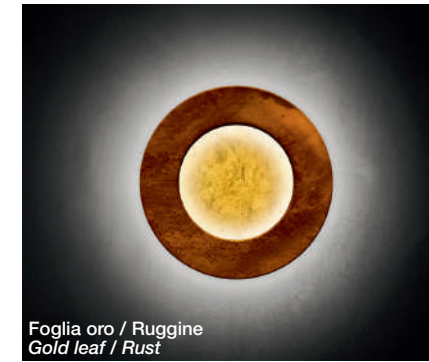

Vera 31 | Vera 26 | Vera 21

VERA ... TRIAC = DIMMERABILE TRIAC

ALIMENTATORE INCLUSO | DRIVER INCLUDED.

Art.	W	V	Lumen	°K LED	A cm	B cm	C cm	LED
VERA 31	25,2	220	3897	2700/3000	7/36	31	0,6	700mA CRI90
VERA 26	16,8	220	2598	2700/3000	7/32	26	0,6	700mA CRI90
VERA 21	13,5	220	2100	2700/3000	7/27	21	0,6	700mA CRI90

Vera 66 | Vera 50

VERA ... TRIAC = DIMMERABILE TRIAC

ALIMENTATORE INCLUSO | DRIVER INCLUDED

Art.	W	V	Lumen	°K LED	A cm	B cm	C cm	LED
VERA 66	25,2	220	3897	3000	17	66	0,6	700mA CRI90
VERA 50	16,8	220	2598	3000	14	50	0,6	700mA CRI90

Vera ST

Art.	W	V	Lumen	°K LED	A cm	B cm	C cm	D cm	LED
VERA ST	25,2	220	3897	3000	31	190	0,6	27	700mA CRI90

ALIMENTATORE INCLUSO | DRIVER INCLUDED

Abbinamento colori | Color match:

Disco inferiore
Lower disc
(da 2mm | 2mm thick)

Bianco
White

Foglia oro
Gold leaf

Foglia rame
Copper leaf

Anello superiore
Upper ring
(da 6mm | 6mm thick)

Rame bronzato
Bronzed copper

Ottone
Brass

Ruggine
Rust

Bianco
White

Nero
Black

Alluminio spatolato
Brushed aluminium