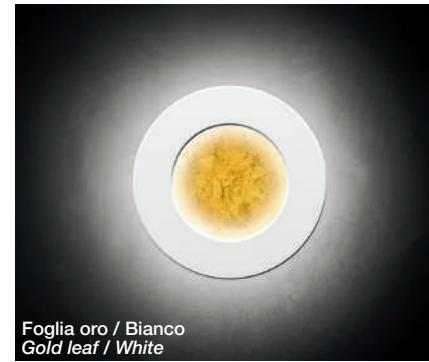

Vera 31 | Vera 26 | Vera 21

VERA ... TRIAC = DIMMERABILE TRIAC

ALIMENTATORE INCLUSO | DRIVER INCLUDED.

Art.	W	V	Lumen	°K LED	A cm	B cm	C cm	LED
VERA 31	25,2	220	3897	2700/3000	7/36	31	0,6	700mA CRI90
VERA 26	16,8	220	2598	2700/3000	7/32	26	0,6	700mA CRI90
VERA 21	13,5	220	2100	2700/3000	7/27	21	0,6	700mA CRI90

Vera 66 | Vera 50

VERA ... TRIAC = DIMMERABILE TRIAC

ALIMENTATORE INCLUSO | DRIVER INCLUDED

Art.	W	V	Lumen	°K LED	A cm	B cm	C cm	LED
VERA 66	25,2	220	3897	3000	17	66	0,6	700mA CRI90
VERA 50	16,8	220	2598	3000	14	50	0,6	700mA CRI90

Vera ST

Art.	W	V	Lumen	°K LED	A cm	B cm	C cm	D cm	LED
VERA ST	25,2	220	3897	3000	31	190	0,6	27	700mA CRI90

ALIMENTATORE INCLUSO | DRIVER INCLUDED

Abbinamento colori | Color match:

Disco inferiore
Lower disc
(da 2mm | 2mm thick)

Bianco
White

Foglia oro
Gold leaf

Foglia rame
Copper leaf

Anello superiore
Upper ring
(da 6mm | 6mm thick)

Rame bronzato
Bronzed copper

Ottone
Brass

Ruggine
Rust

Bianco
White

Nero
Black

Alluminio spatolato
Brushed aluminium