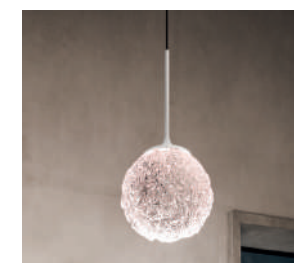

Cristalglob ST

Art. SFERA A PIANTANA	W	V	Lumen	°K LED	A cm	B cm	C cm	LED
	39	220	4290	2700/3000	190	30	35	500 mA CRI90

cristallo/ottone
cristal/brass
(OTCO)

cristallo/bianco
cristal/white
(BICO)

rosa/ottone
pink/brass
(OTRO)