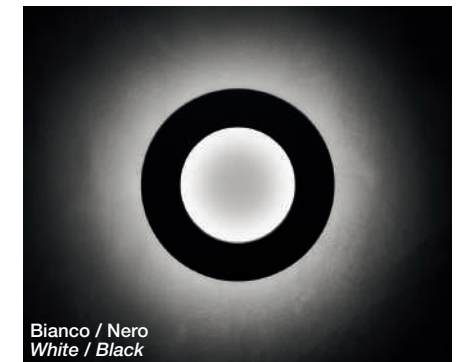

Vera 31 | Vera 26 | Vera 21

VERA ... TRIAC = DIMMERABILE TRIAC

ALIMENTATORE INCLUSO | DRIVER INCLUDED.

Art.	W	V	Lumen	°K LED	A cm	B cm	C cm	LED
VERA 31	25,2	220	3897	2700/3000	7/36	31	0,6	700mA CRI90
VERA 26	16,8	220	2598	2700/3000	7/32	26	0,6	700mA CRI90
VERA 21	13,5	220	2100	2700/3000	7/27	21	0,6	700mA CRI90

Vera 66 | Vera 50

VERA ... TRIAC = DIMMERABILE TRIAC

ALIMENTATORE INCLUSO | DRIVER INCLUDED

Art.	W	V	Lumen	°K LED	A cm	B cm	C cm	LED
VERA 66	25,2	220	3897	3000	17	66	0,6	700mA CRI90
VERA 50	16,8	220	2598	3000	14	50	0,6	700mA CRI90

Vera ST

Art.	W	V	Lumen	°K LED	A cm	B cm	C cm	D cm	LED
VERA ST	25,2	220	3897	3000	31	190	0,6	27	700mA CRI90

ALIMENTATORE INCLUSO | DRIVER INCLUDED

Abbinamento colori | Color match:

Disco inferiore
Lower disc
(da 2mm | 2mm thick)

Bianco
White

Foglia oro
Gold leaf

Foglia rame
Copper leaf

Anello superiore
Upper ring
(da 6mm | 6mm thick)

Rame bronzato
Bronzed copper

Ottone
Brass

Ruggine
Rust

Bianco
White

Nero
Black

Alluminio spatolato
Brushed aluminium