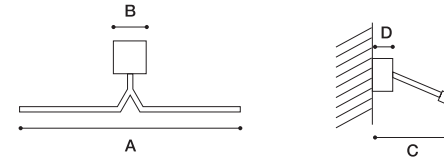

Nero
Black

Alluminio spatolato
Brushed aluminium

Ypsilon

MARCO PAGONCELLI

Zeta

MARCO PAGNONCELLI

Ypsilon

Art.	W	V	Lumen	°K LED	A cm	B cm	C cm	D cm
YPSILON 50	4,80	220	440	3000	50	8	10/17	4,5
YPSILON 70	7,92	220	660	3000	70	8	10/17	4,5
YPSILON 90	10,56	220	880	3000	90	8	10/17	4,5
YPSILON 110	13,20	220	1100	3000	110	8	10/17	4,5