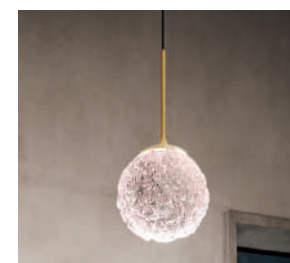

Cristalglob ST

Art. SFERA A PIANTANA	W	V	Lumen	°K LED	A cm	B cm	C cm	LED
	39	220	4290	2700/3000	190	30	35	500 mA CRI90

cristallo/ottone
cristal/brass
(OTCO)

cristallo/bianco
cristal/white
(BICO)

rosa/ottone
pink/brass
(OTRO)