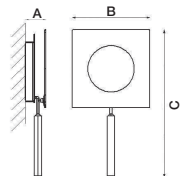

Petra 21.L

PETRA ... TRIAC = DIMMERABILE TRIAC

ALIMENTATORE INCLUSO | DRIVER INCLUDED

Art.	W	V	Lumen	°K LED	A cm	B cm	C cm	LED
PETRA 21.L								
proiettore	16,8	220	2598	2700/3000	7	21	38	700mA CRI90
spot	4	220	500	2700/3000				500mA CRI90
totale	20,8	220	3098	2700/3000				700mA CRI90